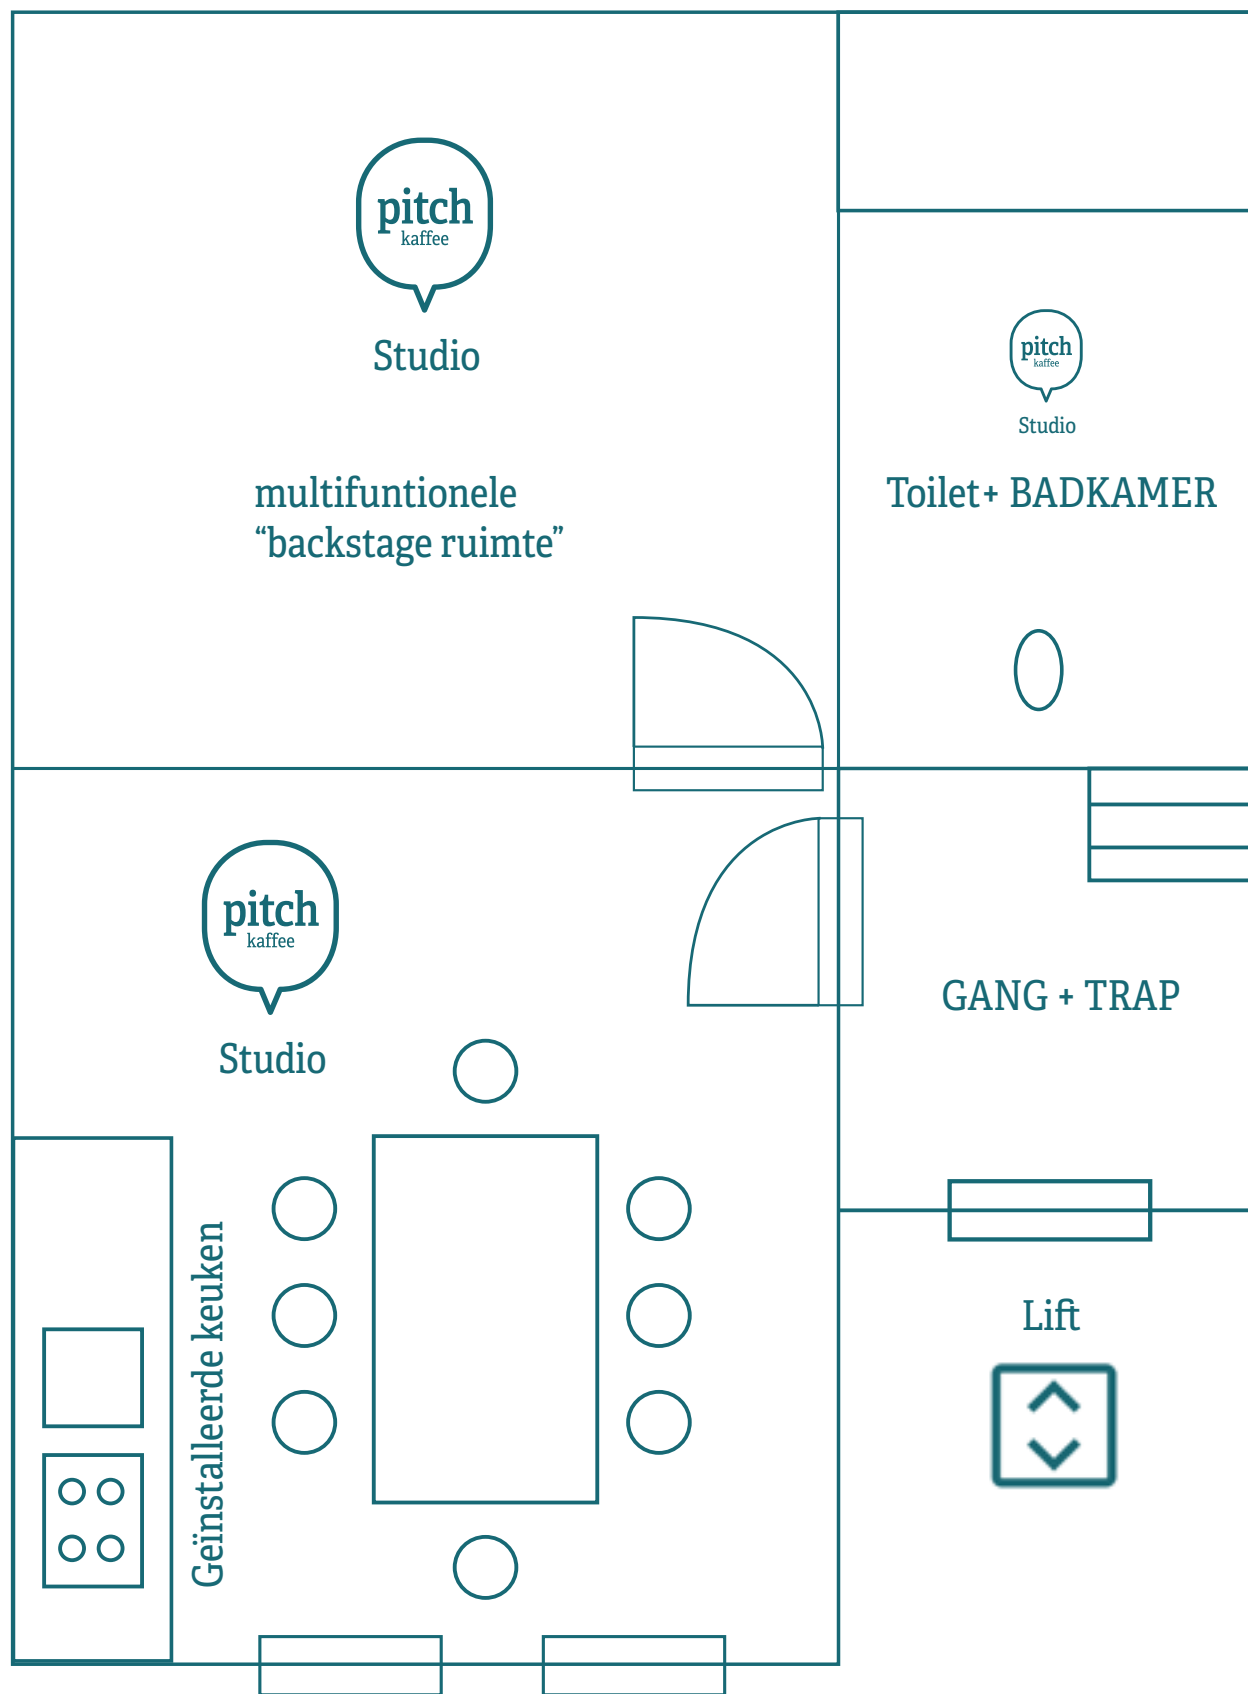

## voorzieningen

- > 20 m2 ruimte  
uitgeruste keuken  
sanitair
- > Full band wifi  
lift  
Parkeer plaatsen
- > Aparte toegang  
Incl. elektriciteit  
Beamer + scherm

**80€/dagdeel**

prijs excl.btw

**voor uw**

- pop-up
- workshop
- vergadering
- receptie
- brainstorm
- co-work space
- ondernemersavond
- winkelruimte
- privé evenement
- pitch ruimte
- salon
- tentoonstelling
- lezing
- podcast
- feestje
- ...