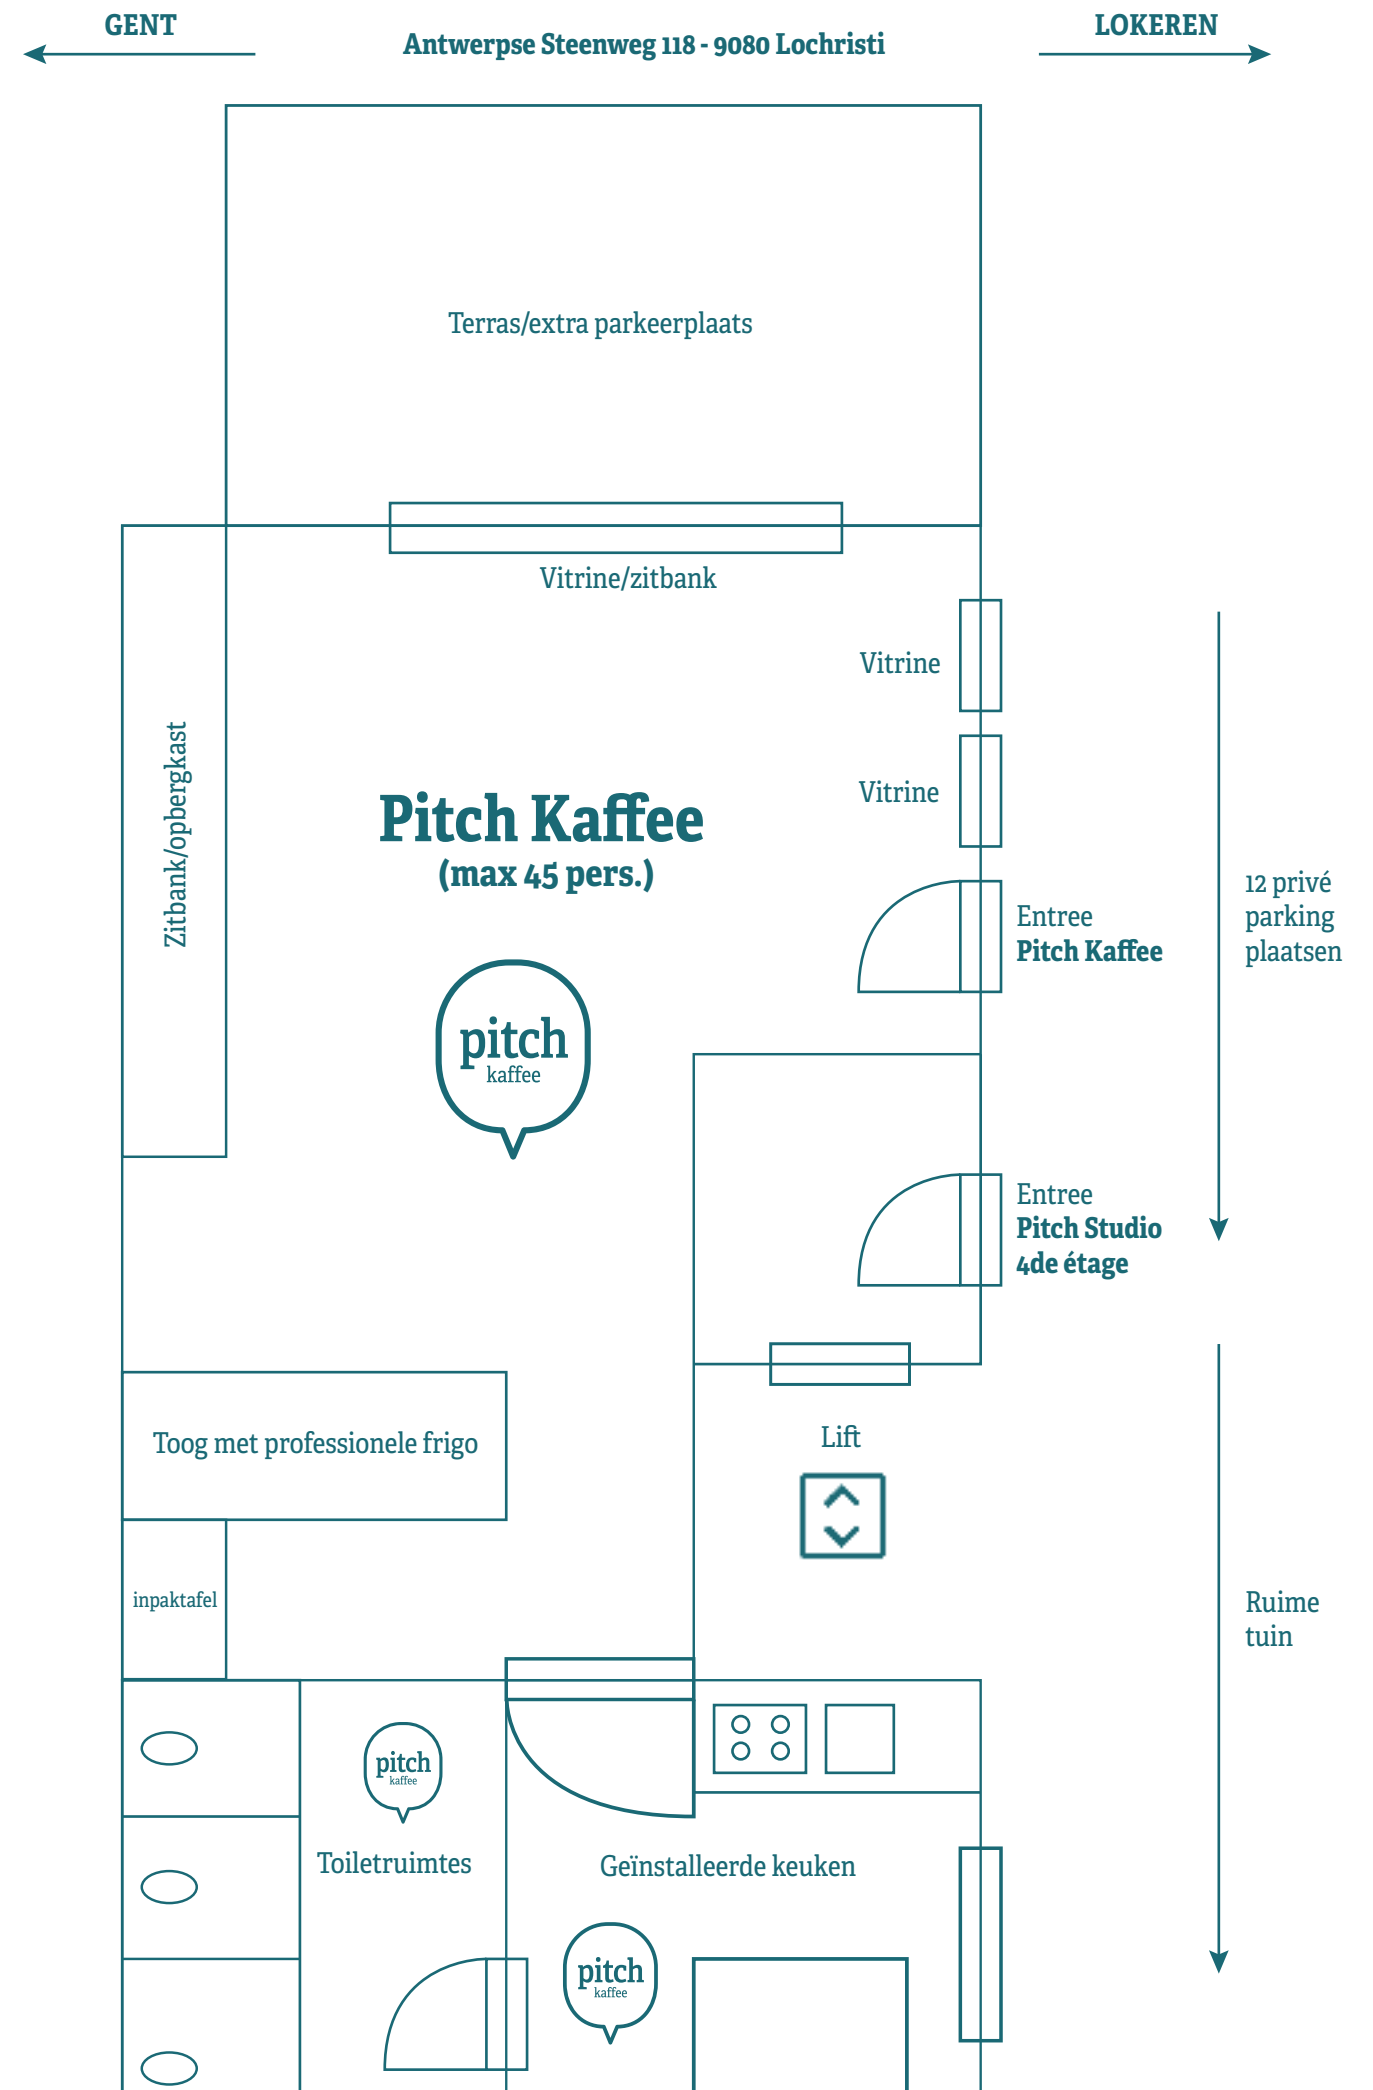

## voorzieningen

- > 20 m2 ruimte  
uitgeruste keuken  
sanitair
- > Full band wifi  
lift  
Parkeer plaatsen
- > Aparte toegang  
Incl. elektriciteit  
Beamer + scherm

**80€/dagdeel**

prijs excl.btw

**voor uw**

- pop-up
- workshop
- vergadering
- receptie
- brainstorm
- co-work space
- ondernemersavond
- winkelruimte
- privé evenement
- pitch ruimte
- salon
- tentoonstelling
- lezing
- podcast
- feestje
- ...